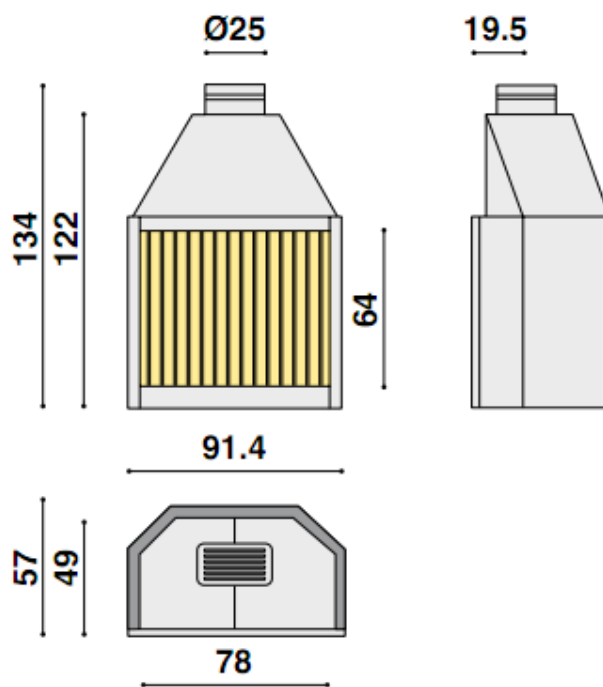

MR. COOKY F80

Focolare frontale in acciaio con interno in materiale refrattario, cassetto cenere, griglia in ghisa, registro fumi con catena e griglia di cottura girevole asportabile. Versatile, si può posizionare ad angolo 45° o a parete. Con l'ausilio di una bocchetta motorizzata, riesce a scaldare ambienti fino a 50m².

Caratteristiche tecniche:

potenza termica globale	5 Kw
rendimento globale	77 %
consumo ottimale di legna	5 kg/h
uscita fumi	25 cm
superficie riscaldabile	50 m ²

PREZZO € 520,00 + iva