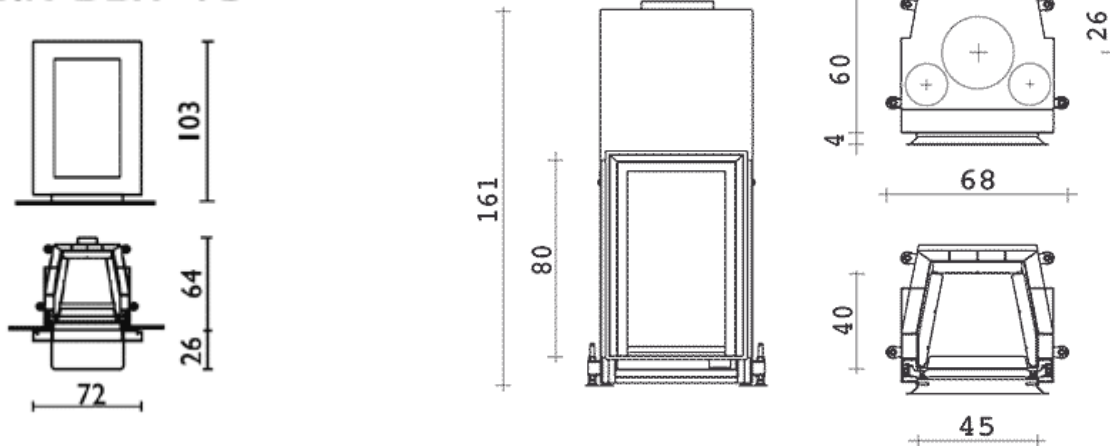

BIX BOX EDILKAMIN

Camino a cornice con interno Crystal 45 Focolare chiuso con struttura in acciaio e rivestimento del focolare interno in materiale ceramico ECKOKERAM®.

Modello che si sviluppa in altezza, slanciato, versatile e potente, ha un elevato rendimento termico ed una elevata luminosità della fiamma. Vetro pulito anche dopo diversi giorni di utilizzo, bassi consumi e alti rendimenti. La cornice è realizzata in acciaio arrugginito. La versione in offerta è senza la lastra a terra che fa da base ed è visionabile in qualsiasi momento nella nostra esposizione.

Dimensioni:

BIX BOX 45

PREZZO € 2.700,00 + iva